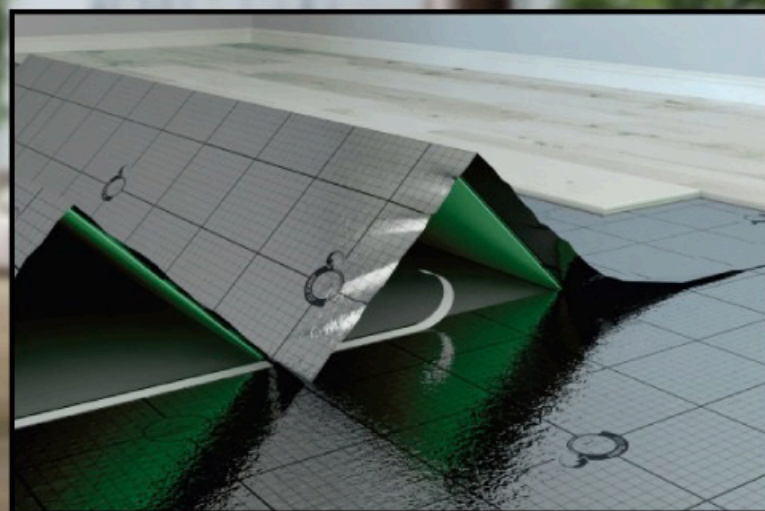

ИННОВАЦИОННАЯ ПОДЛОЖКА-ГАРМОШКА С ПАРО/ШУМОИЗОЛЯЦИЕЙ

под паркетную доску / ламинированный пол

10м²

Толщина 3мм

■ **Пароизоляционная пленка** не пропускает влагу, дополнительная защита не требуется

■ **Интегрированный скотч и технология укладки внахлест** обеспечивают герметичный шов между полотнами подложки

■ **Подложка:**

Сохраняет оптимальное состояние напольного покрытия при длительной статической нагрузке от тяжелой мебели в течение 10 лет

Обеспечивает защиту напольного покрытия от падающих предметов

Продлевает срок эксплуатации замковой системы крепления панелей напольного покрытия